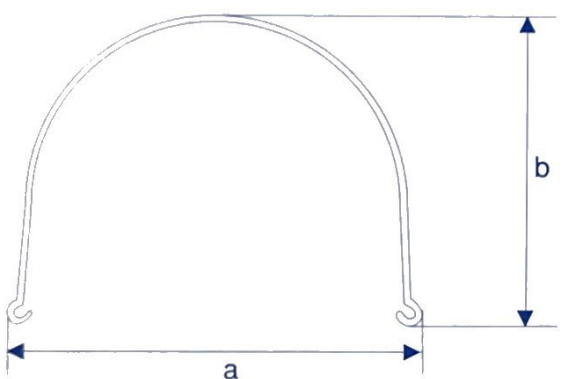

# COPRICORONA PER BETONIERE PARAFANGHI PROFILATI E CARTER PER MACCHINE EDILI

- IN ACCIAIO GREZZO ZINCATO O INOX AISI 430 SPESSORE 10/10.
- QUALUNQUE DIAMETRO E SVILUPPO FINO A 360°.
- ANCHE COMPLETI DI STAFFE FISSAGGIO E PASSAGGIO PER INGRANAGGI. SU VS. DISEGNI ESCLUSIVI.

# COPRICORONA PER BETONIERE SAGOMATI STANDARD

nostro codice	a	b	c	Betoniere
<b>S9060</b>	76	37	56	da 180 a 250 lt

nostro codice	a	b	c	Betoniere
<b>S9300L</b>	118	50	90	da 300 a 600 lt

nostro codice	a	b	c	Betoniere
<b>T5140G</b>	100	70	—	da 400 a 600 lt