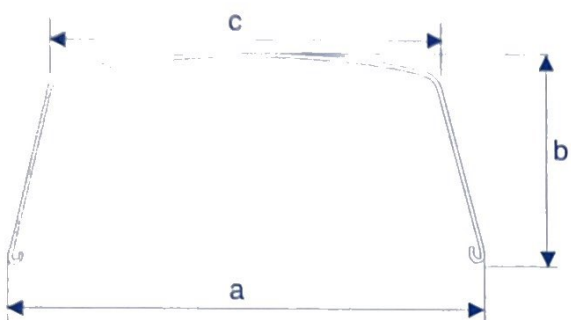

# COPRICORONA PER BETONIERE PARAFANGHI PROFILATI E CARTER PER MACCHINE EDILI

- IN ACCIAIO GREZZO ZINCATO O INOX AISI 430 SPESSORE 10/10.
- QUALUNQUE DIAMETRO E SVILUPPO FINO A 360°.
- ANCHE COMPLETI DI STAFFE FISSAGGIO E PASSAGGIO PER INGRANAGGI. SU VS. DISEGNI ESCLUSIVI.

# COPRICORONA PER BETONIERE SAGOMATI STANDARD

nostro codice	a	b	c	Betoniere
<b>S9060</b>	76	37	56	da 180 a 250 lt

nostro codice	a	b	c	Betoniere
<b>S9300L</b>	118	50	90	da 300 a 600 lt

nostro codice	a	b	c	Betoniere
<b>T5140G</b>	100	70	—	da 400 a 600 lt