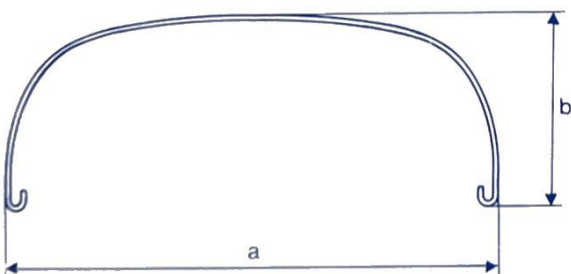

SAGOMATI PER MOTOCARRI AUTOCARRI LEGGERI E RIMORCHI

nostro modello	a	b	c
P3080	130	35	—
P3110	150	55	—