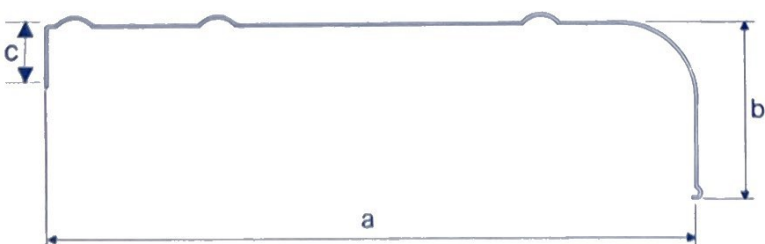

nostro modello	a	b	c
S9220	200	45	25
S9230	220	45	25

parafanghi bastia s.r.l.

Via Papa Giovanni XXIII - 20080 Zibido Loc. S. Giacomo (MI) - ITALY
tel. 02 / 90002329 / 90002862 - Fax 02 / 90002911