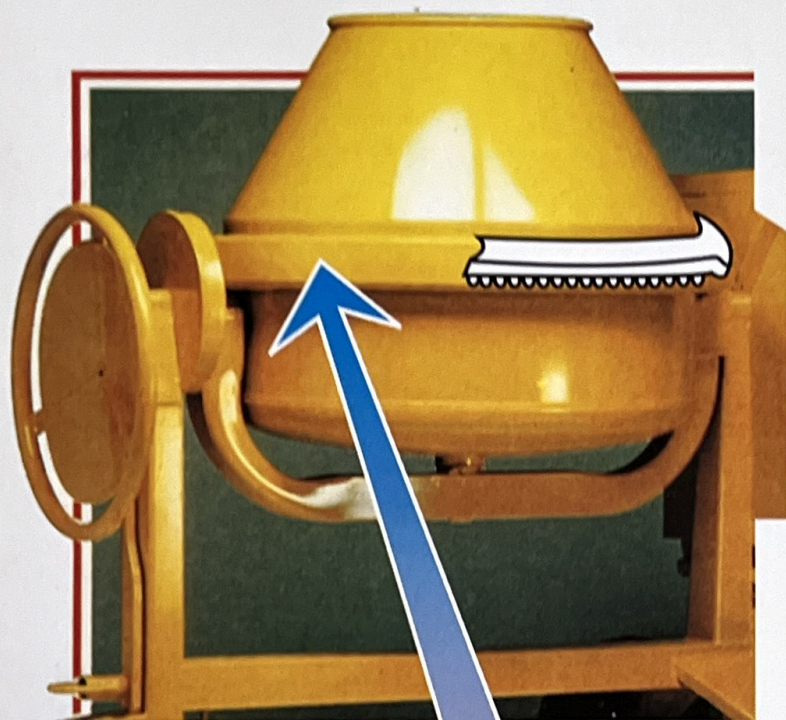

# COPRICORONA PER BETONIERE PARAFANGHI PROFILATI E CARTER PER MACCHINE EDILI

- IN ACCIAIO GREZZO ZINCATO O INOX AISI 430 SPESSORE 10/10.
- QUALUNQUE DIAMETRO E SVILUPPO FINO A 360°.
- ANCHE COMPLETI DI STAFFE FISSAGGIO E PASSAGGIO PER INGRANAGGI. SU VS. DISEGNI ESCLUSIVI.