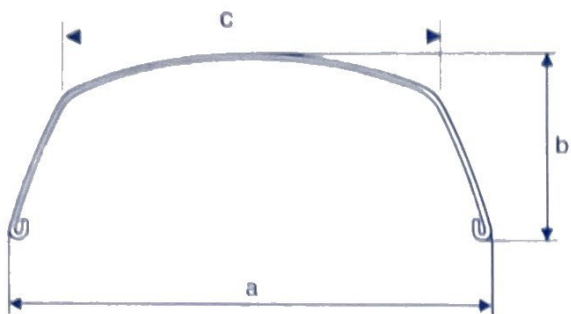

# COPRICORONA PER BETONIERE PARAFANGHI PROFILATI E CARTER PER MACCHINE EDILI

- IN ACCIAIO GREZZO ZINCATO O INOX AISI 430 SPESSORE 10/10.
- QUALUNQUE DIAMETRO E SVILUPPO FINO A 360°.
- ANCHE COMPLETI DI STAFFE FISSAGGIO E PASSAGGIO PER INGRANAGGI. SU VS. DISEGNI ESCLUSIVI.

# COPRICORONA PER BETONIERE SAGOMATI STANDARD

nostro codice	a	b	c	Betoniere
<b>S9060</b>	76	37	56	da 180 a 250 lt

nostro codice	a	b	c	Betoniere
<b>S9300L</b>	118	50	90	da 300 a 600 lt

nostro codice	a	b	c	Betoniere
<b>T5140G</b>	100	70	—	da 400 a 600 lt